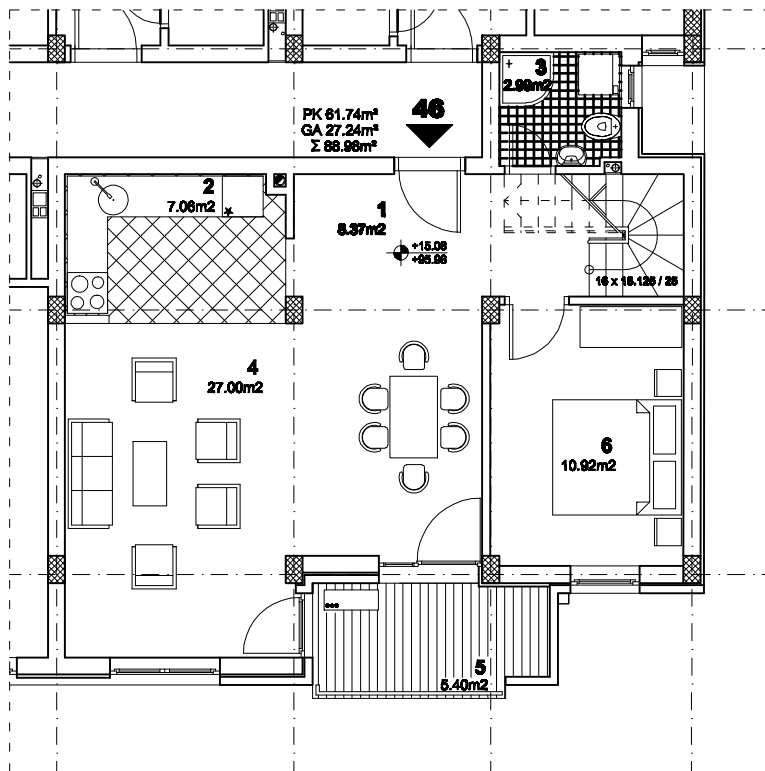

**osnova galerije  
R 1:100**

**STAN 46 - DUPLEKS**

<b>7</b>	<b>HODNIK SA STEP.</b>	<b>7.24 m<sup>2</sup></b>
<b>8</b>	<b>KUPATILO</b>	<b>4.18 m<sup>2</sup></b>
<b>9</b>	<b>SPAVACA SOBA</b>	<b>7.53 m<sup>2</sup></b>
<b>10</b>	<b>SPAVACA SOBA</b>	<b>8.29 m<sup>2</sup></b>
<b>GALERIJA</b>		<b>27.24 m<sup>2</sup></b>
<b>POTKROVLJE</b>		<b>61.74 m<sup>2</sup></b>
<b>UKUPNO</b>		<b>88.98 m<sup>2</sup></b>

**ULICA DOŽA ĐERĐA**

**ugao ulica DOŽA ĐERĐA 21 - 23**

**GALERIJA**

**STAN 46**

**osnova potkrovlja  
R 1:100**

**STAN 46 - DUPLEKS**

<b>1</b>	<b>ULAZ</b>	<b>8.37 m<sup>2</sup></b>
<b>2</b>	<b>KUHINJA</b>	<b>7.06 m<sup>2</sup></b>
<b>3</b>	<b>KUPATILO</b>	<b>2.99 m<sup>2</sup></b>
<b>4</b>	<b>DNEVNA SOBA</b>	<b>27.00 m<sup>2</sup></b>
<b>5</b>	<b>TERASA</b>	<b>5.40 m<sup>2</sup></b>
<b>6</b>	<b>SPAVACA SOBA</b>	<b>10.92 m<sup>2</sup></b>
<b>POTKROVLJE</b>		<b>61.74 m<sup>2</sup></b>