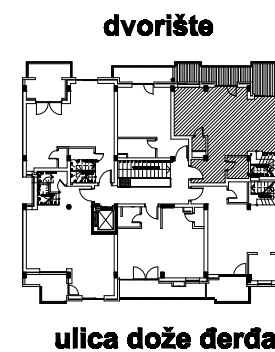

osnova STAN 34 R 1:100

STAN 34		
6	HODNIK SA STEPENIŠTEM	6.65m²
7	SP.SOBA	12.05m²
9	SP.SOBA	6.71m²
10	KUPATILO	3.07m²
UKUPNO		28.48m²

dvorište

ulica dože đerđa

ulica DOŽE ĐERĐA 25

GALERIJA

STAN 34

osnova STAN 34 R 1:100

STAN 34		
1	ULAZ	4.44m ²
2	KUHINJA	7.82m ²
3	KUPATILO	2.52m ²
4	DN. SOBA	25.45m ²
5	TERASA	11.94m ²
8	OSTAVA	1.03m ²
UKUPNO		53.20m²
UKUPNO		81.68m²

ulica DOŽE ĐERĐA 25

POTKROVLJE STAN 34