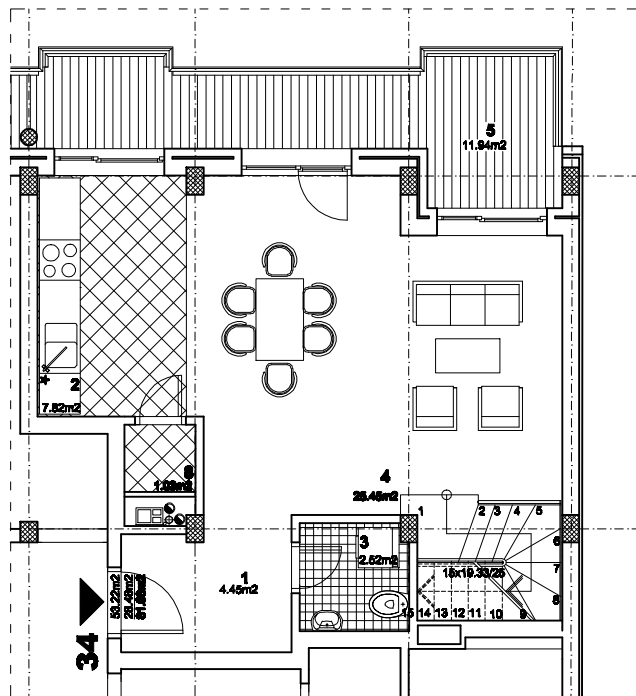

osnova STAN 34 R 1:100

STAN 34		
6	HODNIK SA STEPENIŠTEM	6.65m²
7	SP.SOBA	12.05m²
9	SP.SOBA	6.71m²
10	KUPATILO	3.07m²
UKUPNO		28.48m²

dvorište

ulica dože đerđa

ulica DOŽE ĐERĐA 25

GALERIJA

STAN 34

osnova STAN 34 R 1:100

STAN 34		
1	ULAZ	4.44m ²
2	KUHINJA	7.82m ²
3	KUPATILO	2.52m ²
4	DN. SOBA	25.45m ²
5	TERASA	11.94m ²
8	OSTAVA	1.03m ²
UKUPNO		53.20m²
UKUPNO		81.68m²

ulica DOŽE ĐERĐA 25

POTKROVLJE STAN 34