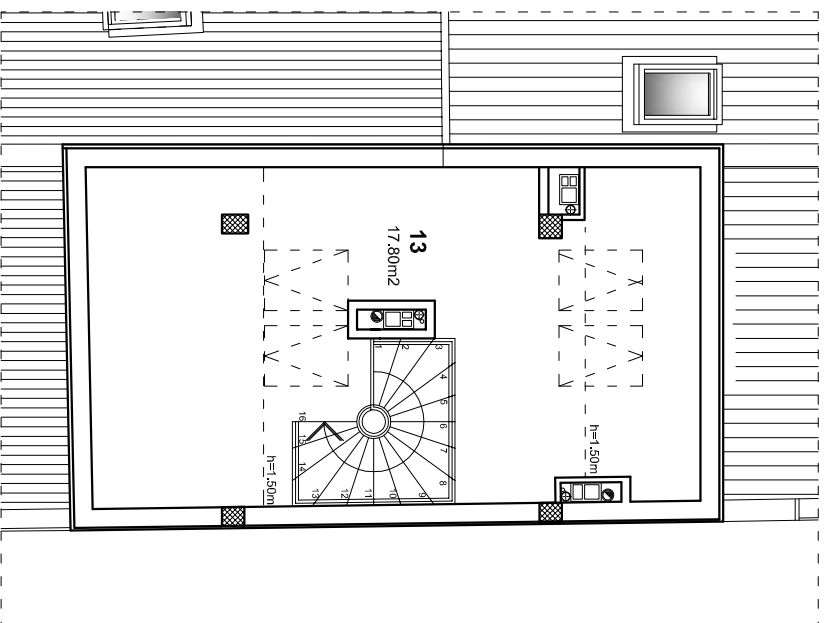

STAN 16 - GALERIJA II NIVO

13 SOBA SA STEPENIŠTEM 17.80 m2

osnova stana R 1:100

ulica LAVA TOLSTOJA 53

ulica lava tolstoja

GALERIJA II ST. 16