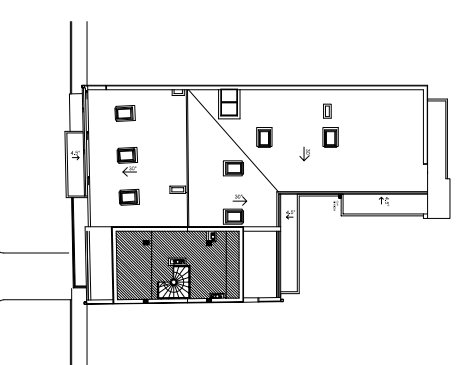

STAN 16 - GALERIJA II NIVO

13 SOBA SA STEPENIŠTEM 17.80 m2

osnova stana R 1:100

ulica LAVA TOLSTOJA 53

ulica lava tolstoja

GALERIJA II ST. 16