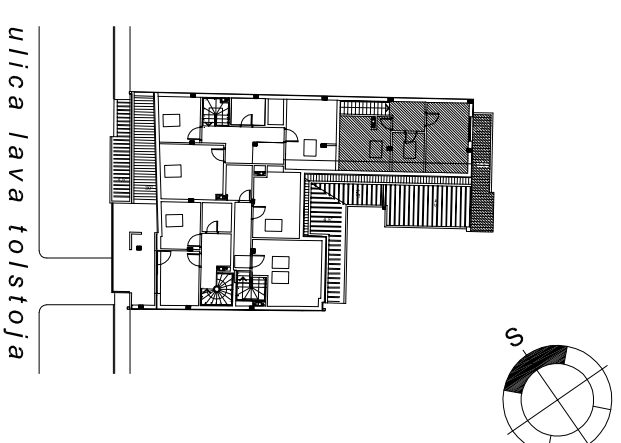

osnova stana R 1:100

STAN 19 - GALERIJA		
7	HODNIK SA STEP.	7.19 m2
8	SPAVAČA SOBA	11.85 m2
9	SPAVAČA SOBA	11.89 m2
10	KUPATILO	5.27 m2
11	TERASA	13.36 m2
UKUPNO		49.56 m2

Ulica lava tolstoja

ulica LAVA TOLSTOJA 53