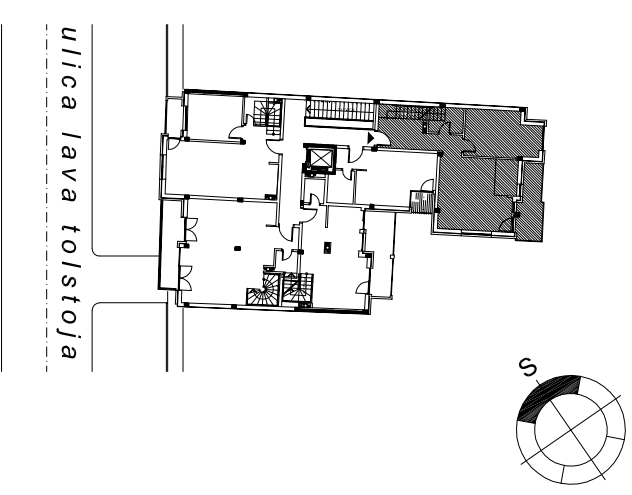

PK 61,28m<sup>2</sup>  
GA 49,56m<sup>2</sup>  
Σ 110,84m<sup>2</sup>

**osnova stana R 1:100**

STAN 19 - POTKROVLJE	
1 ULAZ	10.17 m2
2 KUHINJA	3.56 m2
3 KUPATILO	3.60 m2
4 DNEVNA SOBA	20.36 m2
5 TERASA	8.82 m2
6 SPAVAČA SOBA	14.77 m2
<b>UKUPNO POTKROVLJE</b>	<b>61.28 m2</b>
<b>UKUPNO GALERIJA</b>	<b>49.56 m2</b>
<b>UKUPNO STAN 19</b>	<b>110.84 m2</b>