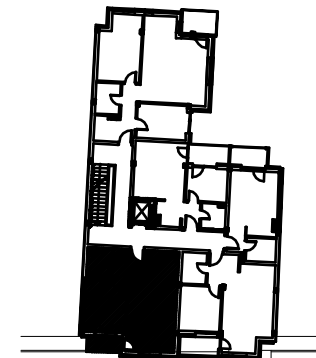

osnova stana R 1:100

ulica LAVA TOLSTOJA 53

STAN 05 - DVOSOBAN

| | | |
|---------------|---------------------|----------------------------|
| 1 | ULAZ | 5.27 m² |
| 2 | KUHINJA | 5.02 m² |
| 3 | KUPATILO | 3.92 m² |
| 4 | DNEVNA SOBA | 18.11 m² |
| 5 | TERASA | 2.50 m² |
| 6 | SPAVAĆA SOBA | 11.46 m² |
| UKUPNO | | 47.28 m² |