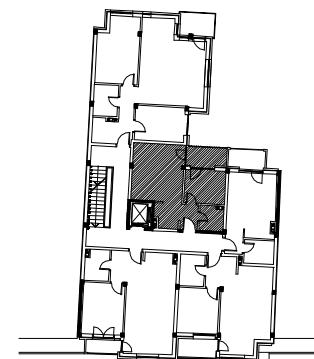

osnova stana R 1:100

STAN 08 - DVOSOBAN

1	ULAZ	2.35 m²
2	KUHINJA	3.33 m²
3	KUPATILO	3.15 m²
4	DNEVNA SOBA	15.85 m²
5	TERASA	4.20 m²
6	SPAVAĆA SOBA	7.30 m²
UKUPNO		36.18 m²

ULICA LAVA TOLSTOJA

ulica LAVA TOLSTOJA 53