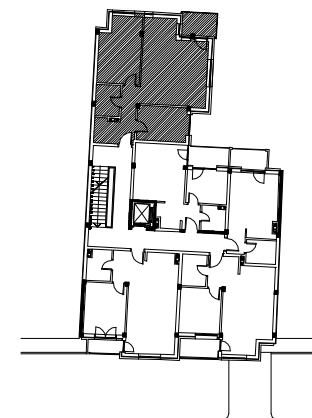

osnova stana R 1:100

STAN 14 - TROSOBAN

1	ULAZ	8.03 m²
2	KUHINJA	3.77 m²
3	KUPATILO	4.09 m²
4	DNEVNA SOBA	23.56 m²
5	TERASA	4.52 m²
6	SPAVAĆA SOBA	9.22 m²
7	SPAVAĆA SOBA	14.42 m²
UKUPNO		67.61 m²

ULICA LAVA TOLSTOJA