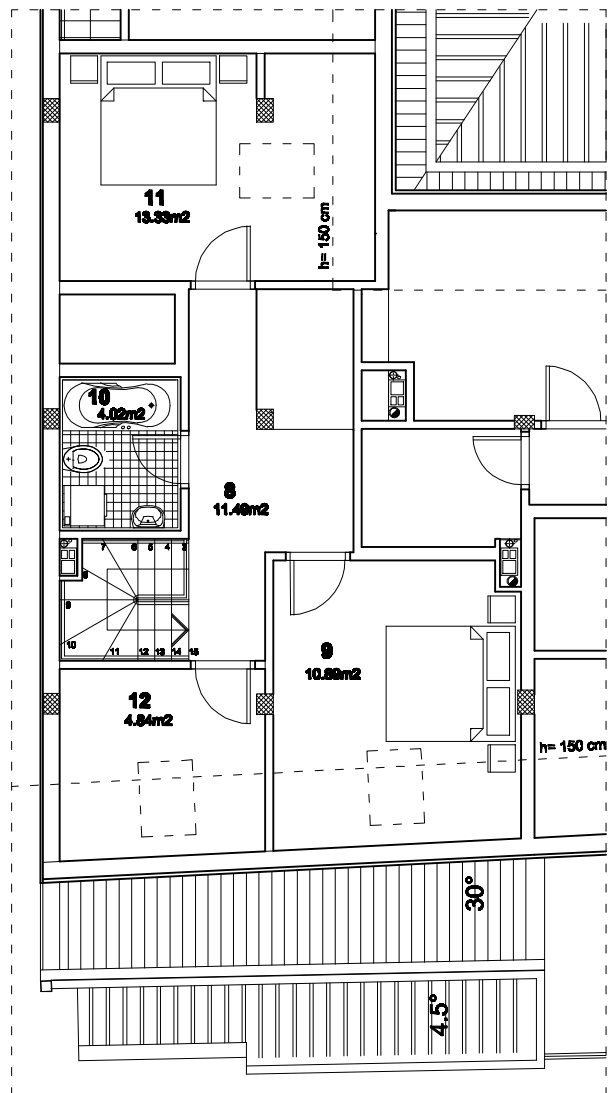

osnova stana R 1:100

STAN 15 - GALERIJA

8	HODNIK	11.48 m²
9	SPAVAĆA SOBA	10.89 m²
10	KUPATILO	4.02 m²
11	SPAVAĆA SOBA	13.33 m²
12	GARDEROBA	4.84 m²
UKUPNO		44.57 m²

ULICA LAVA TOLSTOJA

ulica LAVA TOLSTOJA 53

GALERIJA ST. 15