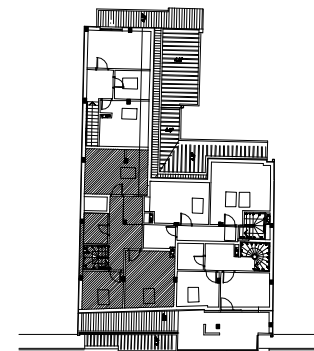

osnova stana R 1:100

STAN 15 - GALERIJA

8	HODNIK	11.48 m²
9	SPAVAĆA SOBA	10.89 m²
10	KUPATILO	4.02 m²
11	SPAVAĆA SOBA	13.33 m²
12	GARDEROBA	4.84 m²
UKUPNO		44.57 m²

ULICA LAVA TOLSTOJA

ulica LAVA TOLSTOJA 53